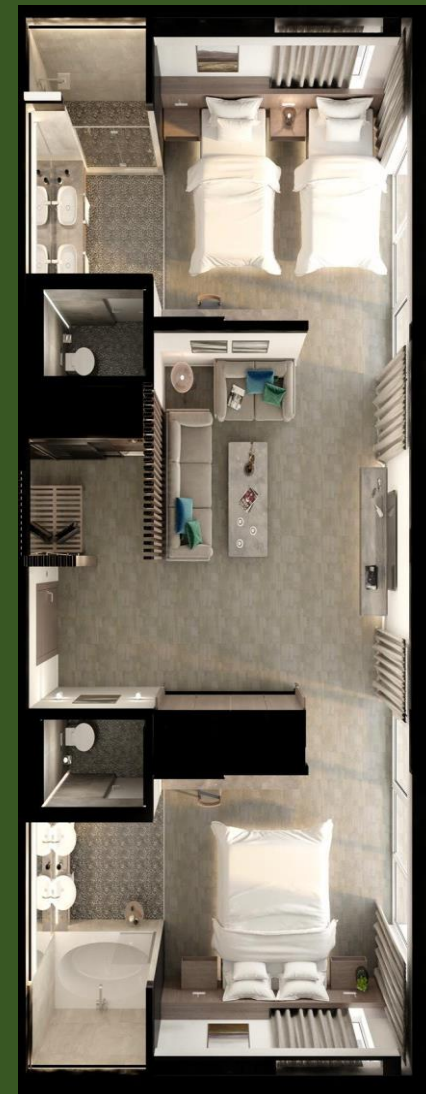

Современный стильный дизайн, качественные материалы и ничего лишнего

Стандартный номер
двухъярусной кроватью

Стандартный номер с 1
большой или 2
раздельными кроватями

Апартамент

Полулюкс

Люкс с балконом

Люкс с террасой

Стандартный номер с двухъярусной кроватью

Номер с двухъярусной кроватью и живописным видом на горы.
Спальные места 120 x 200 см
В изголовье встроены подсветка, розетка и полочка

Вместимость: до 2 гостей

Площадь: 21 м²

Количество номеров: 8;
2 и 3 этаж

Стандартный номер с 1 большой или 2 отдельными кроватями

Уютный двухместный номер
1 кровать 240 см или 2 кровати
120 см шириной

Вместимость: до 2 гостей

Площадь: 25 м²

Количество номеров: 25;
1, 2 и 3 этаж

Полулюкс

Двухместный номер с видом на горы

Панорамное окно в просторной ванной комнате

1 кровать 240 см или 2 кровати 120 см шириной

Вместимость: до 3 гостей (2 основных + допместо)