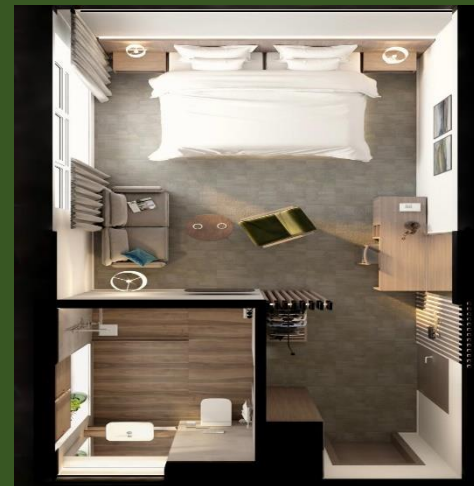

Современный стильный дизайн, качественные материалы и ничего лишнего

Стандартный номер
двухъярусной кроватью

Стандартный номер с 1
большой или 2
раздельными кроватями

Апартамент

Полулюкс

Люкс с балконом

Люкс с террасой

Стандартный номер с двухъярусной кроватью

Номер с двухъярусной кроватью и живописным видом на горы.
Спальные места 120 x 200 см
В изголовье встроены подсветка, розетка и полочка

Вместимость: до 2 гостей