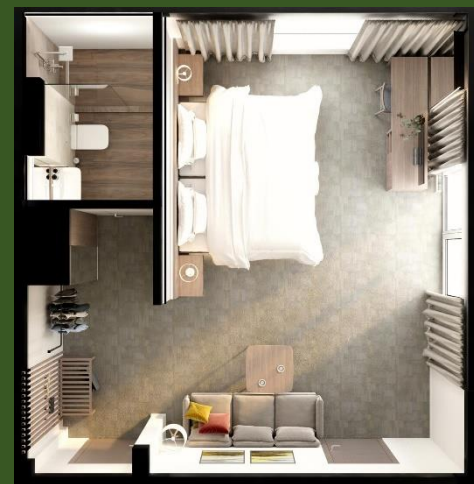

Современный стильный дизайн, качественные материалы и ничего лишнего

Стандартный номер
двухъярусной кроватью

Стандартный номер с 1
большой или 2
раздельными кроватями

Апартамент

Полулюкс

Люкс с балконом

Люкс с террасой

Стандартный номер с двухъярусной кроватью

Номер с двухъярусной кроватью и живописным видом на горы.
Спальные места 120 x 200 см
В изголовье встроены подсветка, розетка и полочка

Вместимость: до 2 гостей

Количество номеров: 25;
1, 2 и 3 этаж

Полулюкс

Двухместный номер с видом на горы

Панорамное окно в просторной ванной комнате

1 кровать 240 см или 2 кровати 120 см шириной

Вместимость: до 3 гостей (2 основных + допместо)

Площадь: 33 м²

Количество номеров: 6;
1, 2 и 3 этаж

Люкс с балконом

Двухместный номер с видом на горы и посёлок

Французские окна.

Балкон укомплектован мебелью.

1 кровать 240 см или 2 кровати 120 см шириной

Вместимость: до 3 гостей (2 основных + допместо)